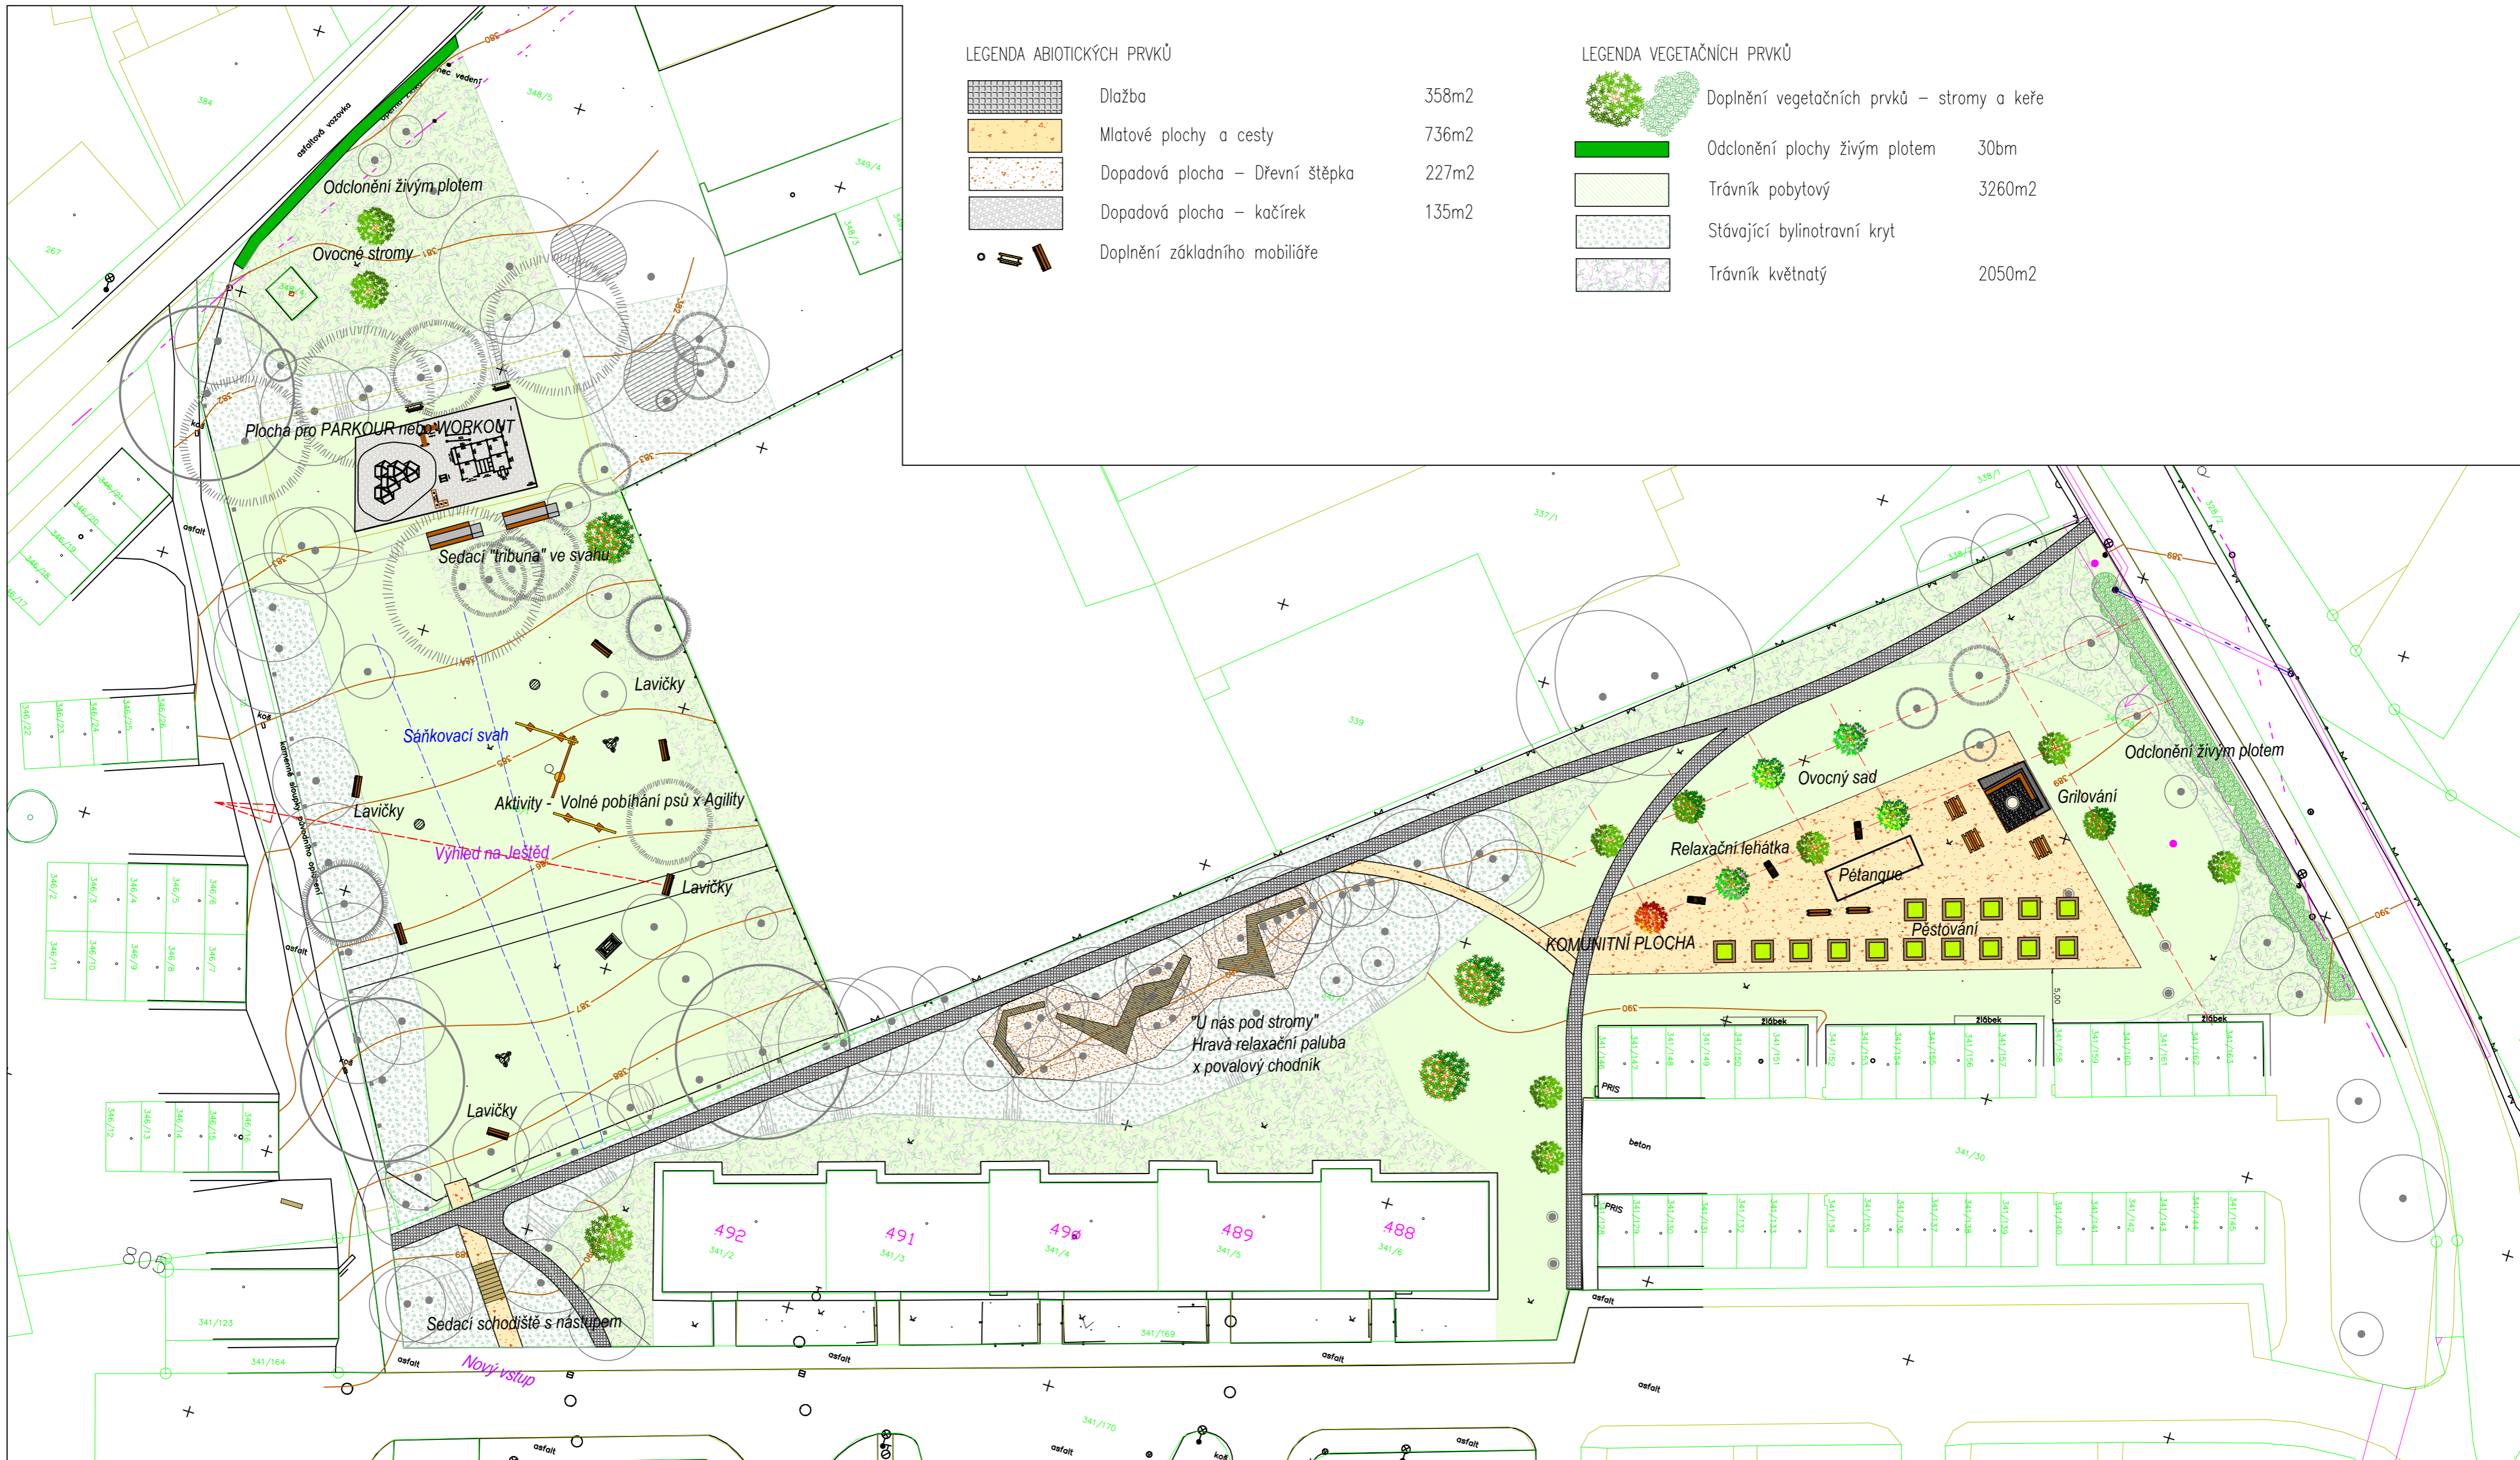

REVITALIZACE LESOPARKU JEŘMANICKÁ VARIANTA C2

Formát A2, M 1:400

LEGENDA ABIOTICKÝCH PRVKŮ

	Dlažba	358m2
	Mlatové plochy a cesty	736m2
	Dopadová plocha - Dřevní štěpka	227m2
	Dopadová plocha - kačírek	135m2
	Doplnění základního mobiliáře	

LEGENDA VEGETAČNÍCH PRVKŮ

	Doplnění vegetačních prvků - stromy a keře	
	Odclonění plochy živým plotem	30bm
	Trávník pobytový	3260m2
	Stávající bylinotrávní kryt	
	Trávník květnatý	2050m2